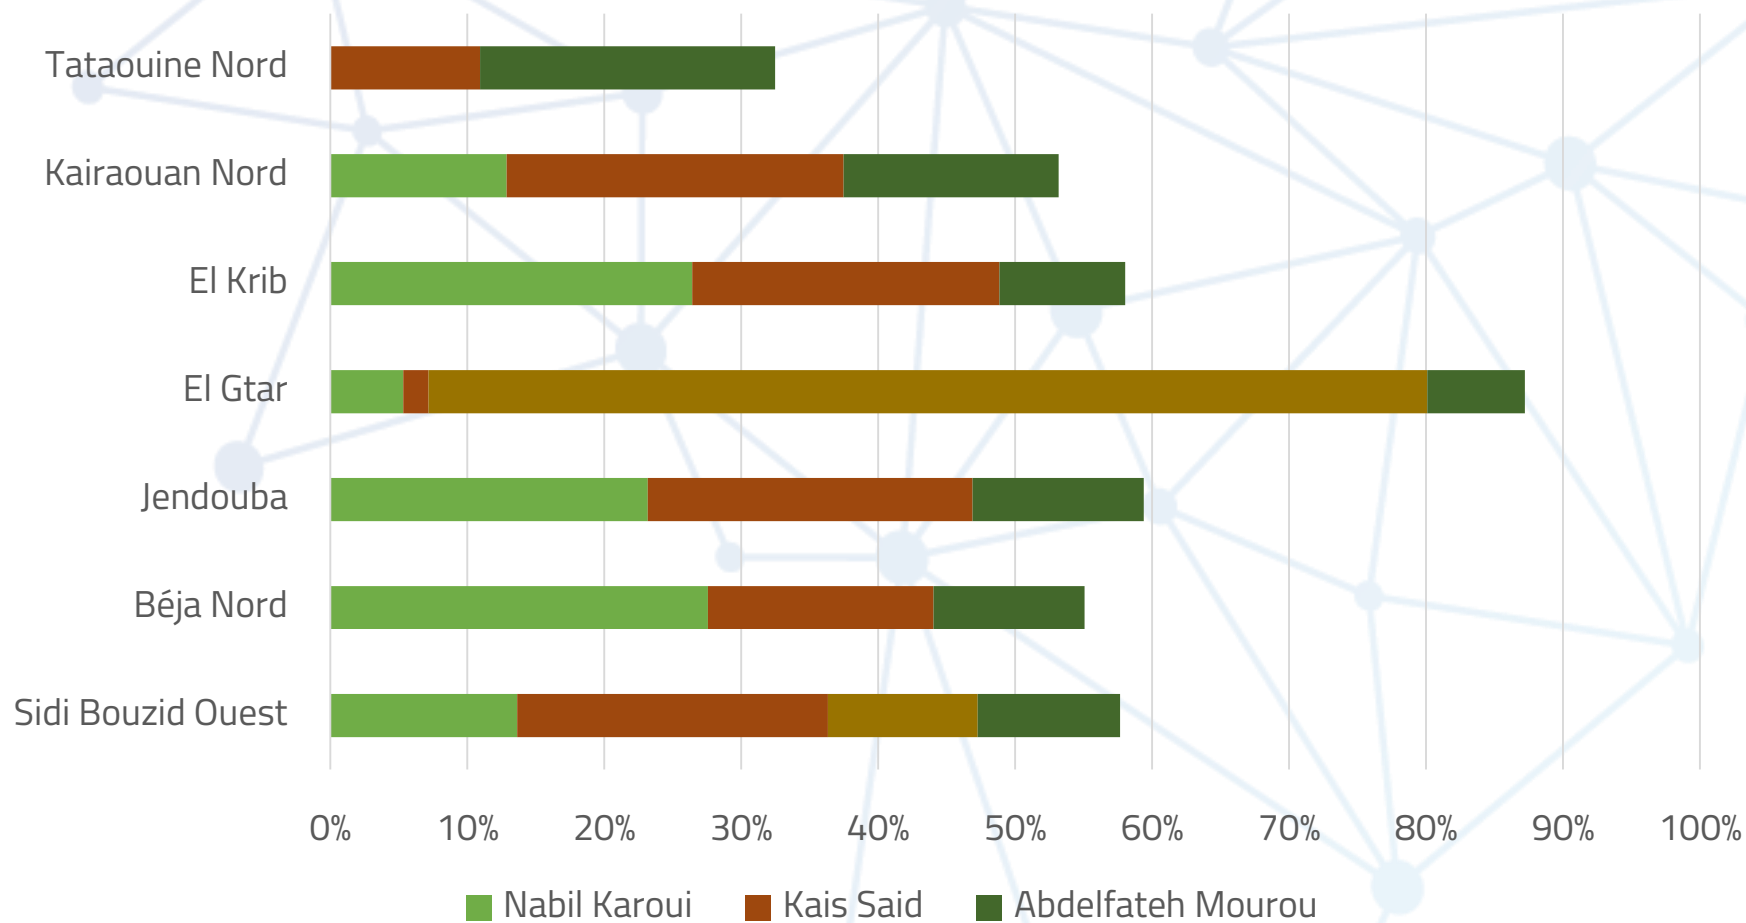

EXCLUSION & ELECTIONS 2019

4ème édition

- Le 27 Septembre 2019 -

Classement Exclusion	Délégation	Nabil Karoui	Kais Said	Safi Said	Abdelfateh Mourou
264	Sidi Bouzid Ouest	14%	23%	11%	10%
263	Béja Nord	28%	16%		11%
262	Jendouba	23%	24%		12%
261	El Gtar	5%	2%	73%	7%
260	El Krib	26%	22%		9%
259	Kairaouan Nord	13%	25%		16%
258	Tataouine Nord		11%		22%
257	Kasserine Nord	9%	4%		7%
256	Ben Guerdane		12%		32%
255	Sijoumi	18%	14%		25%

Délégations les moins vulnérables & Elections 2019

Classement Exclusion	Délégation	Abdelkarim Zbidi	Youssef Chahed	Kais Saïd
10	Manouba	12,1%	10,0%	14,3%
9	La Marsa	18,2%	15,2%	9,4%
8	Le Bardo	13,8%	11,3%	12,3%
7	Bab Bhar	15,3%	18,0%	11,7%
6	El Mourouj	9,7%		15,8%
5	Ezzahra	16,3%	13,0%	11,1%
4	Cité Elkhadra	22,4%	13,1%	9,5%
3	La Goulette	19,5%	14,6%	9,3%
2	Ariana Ville	29,3%		8,8%
1	El Menzah	39,2%	17,7%	