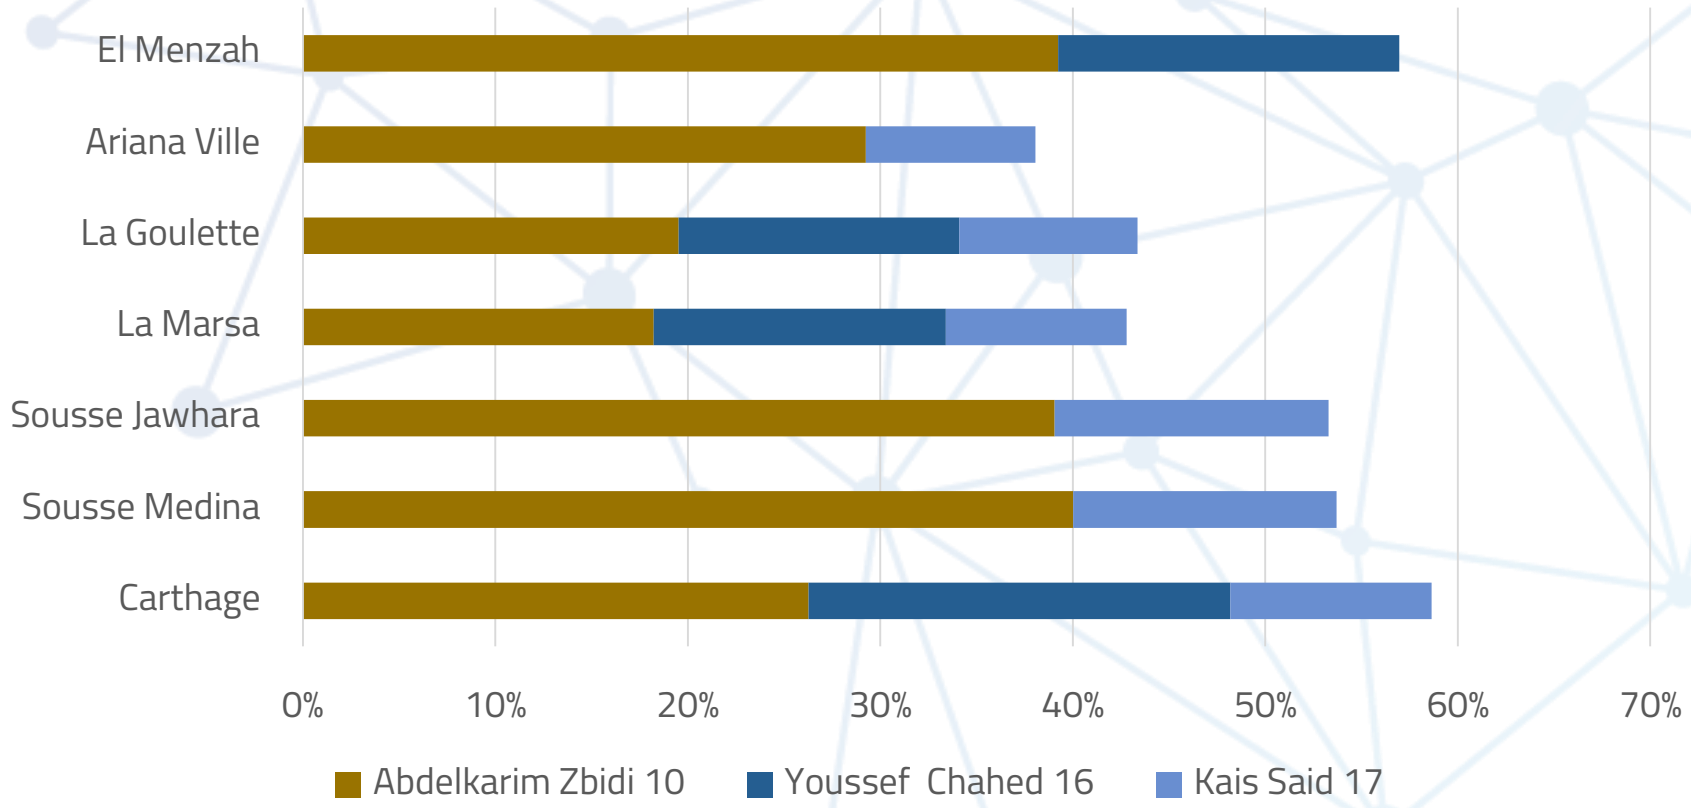

Délégations les moins vulnérables & Elections 2019

Classement Exclusion	Délégation	Abdelkarim Zbidi	Youssef Chahed	Kais Saïd
10	Manouba	12,1%	10,0%	14,3%
9	La Marsa	18,2%	15,2%	9,4%
8	Le Bardo	13,8%	11,3%	12,3%
7	Bab Bhar	15,3%	18,0%	11,7%
6	El Mourouj	9,7%		15,8%
5	Ezzahra	16,3%	13,0%	11,1%
4	Cité Elkhadra	22,4%	13,1%	9,5%
3	La Goulette	19,5%	14,6%	9,3%
2	Ariana Ville	29,3%		8,8%
1	El Menzah	39,2%	17,7%	

Les délégations les moins vulnérables